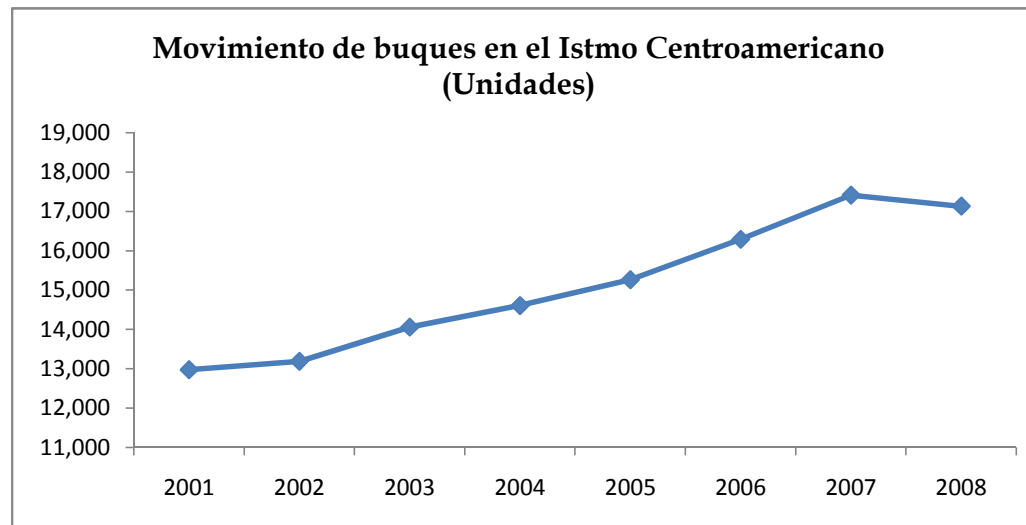

Movimiento de Buques por País

Pais / Año	2001	2002	2003	2004	2005	2006	2007	2008
Guatemala	2,534	2,637	2,912	3,055	3,112	3,366	3,546	3,370
El Salvador	445	451	546	590	610	718	855	729
Honduras	2,154	2,212	2,293	2,324	2,309	2,377	2,547	2,456
Nicaragua	544	422	432	421	449	621	676	673
Costa Rica	2,386	2,642	2,732	2,737	2,779	3,042	3,215	3,078
MCCA	8,063	8,364	8,915	9,127	9,259	10,124	10,839	10,306
Panamá	4,911	4,823	5,140	5,479	5,998	6,159	6,570	6,821
Istmo Centroamericano	12,974	13,187	14,055	14,606	15,257	16,283	17,409	17,127

Fuente: Empresas Portuarias del Istmo Centroamericano y Autoridad Marítima de Panamá

Fuente: Empresas Portuarias del Istmo Centroamericano y Autoridad Marítima de Panamá