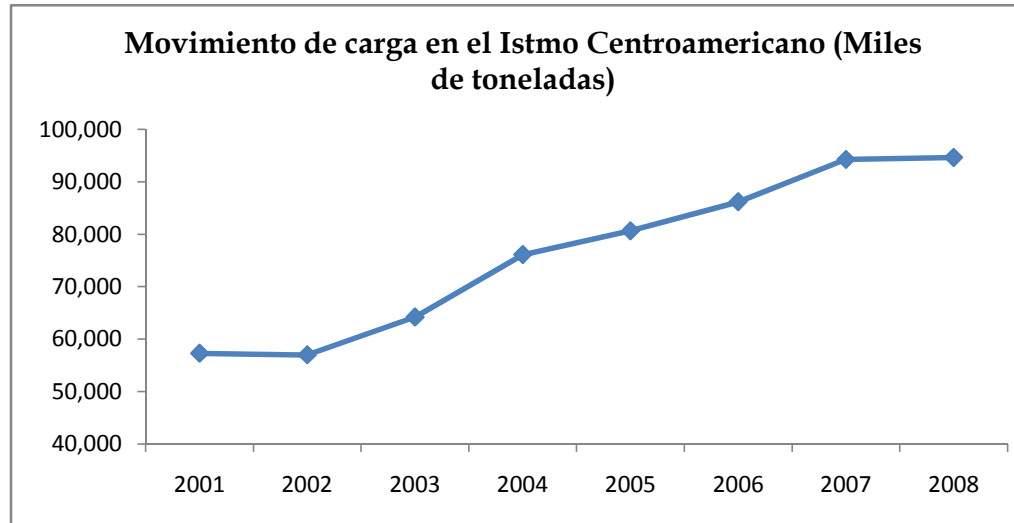

**Movimiento de Carga por País
(Miles de toneladas)**

País/ Año	2001	2002	2003	2004	2005	2006	2007	2008
Guatemala	11,246	12,217	14,640	14,678	15,753	16,080	16,876	15,860
El Salvador	4,592	4,546	4,698	4,686	5,098	5,965	6,156	4,589
Honduras	6,882	7,083	7,658	8,732	9,273	9,393	9,819	10,476
Nicaragua	2,363	2,094	2,146	2,328	2,505	2,707	2,938	2,799
Costa Rica	9,078	9,760	10,439	10,915	11,334	12,824	13,674	13,909
MCCA	34,161	35,699	39,581	41,338	43,964	46,969	49,463	49,641
Panamá	23,139	21,291	24,626	34,795	36,699	39,245	44,826	47,047
Istmo Centroamericano	57,300	56,991	64,207	76,134	80,664	86,214	94,289	94,679

Fuente: Empresas Portuarias del Istmo Centroamericano y Autoridad Marítima de Panamá

Fuente: Empresas Portuarias del Istmo Centroamericano y Autoridad Marítima de Panamá

Movimiento de Buques por País

Pais / Año	2001	2002	2003	2004	2005	2006	2007	2008
Guatemala	2,534	2,637	2,912	3,055	3,112	3,366	3,546	3,370
El Salvador	445	451	546	590	610	718	855	729
Honduras	2,154	2,212	2,293	2,324	2,309	2,377	2,547	2,456
Nicaragua	544	422	432	421	449	621	676	673
Costa Rica	2,386	2,642	2,732	2,737	2,779	3,042	3,215	3,078
MCCA	8,063	8,364	8,915	9,127	9,259	10,124	10,839	10,306
Panamá	4,911	4,823	5,140	5,479	5,998	6,159	6,570	6,821
Istmo Centroamericano	12,974	13,187	14,055	14,606	15,257	16,283	17,409	17,127