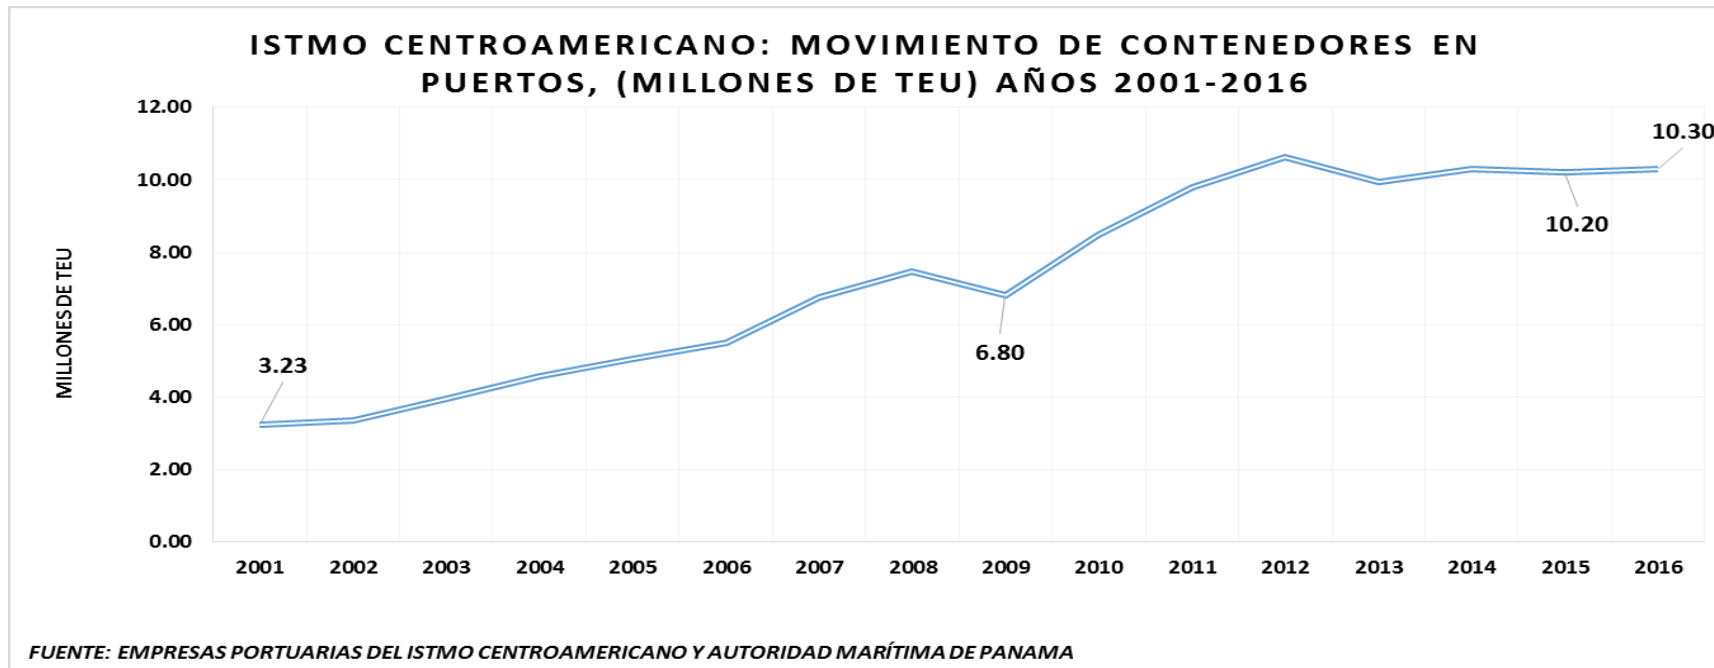

“Por una Región Competitiva e Integrada para el Desarrollo del Transporte Marítimo y el Comercio Internacional”

Tel. (505) 2222-2754, 2222-3560 Fax. (505) 2222-2759. www.cocatram.org.ni