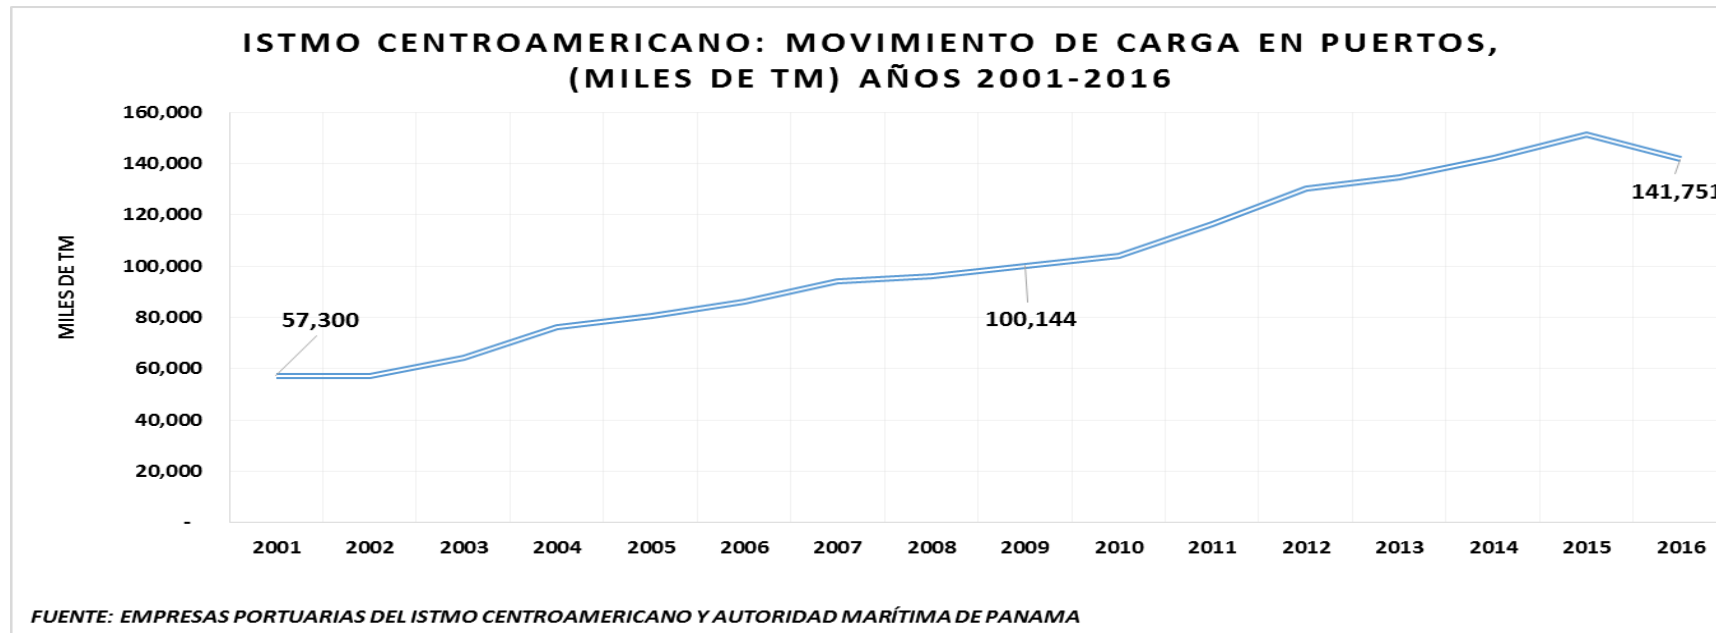

“Por una Región Competitiva e Integrada para el Desarrollo del Transporte Marítimo y el Comercio Internacional”

Tel. (505) 2222-2754, 2222-3560 Fax. (505) 2222-2759. www.cocatram.org.ni