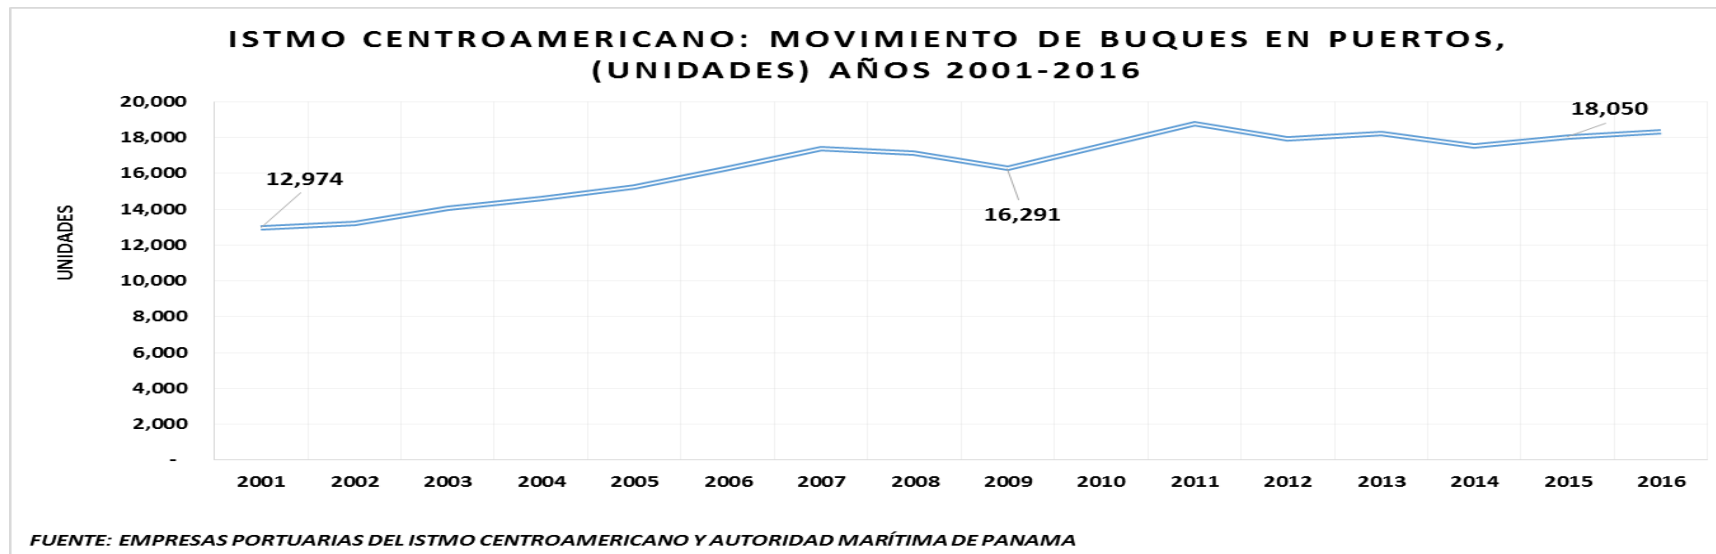

“Por una Región Competitiva e Integrada para el Desarrollo del Transporte Marítimo y el Comercio Internacional”

Tel. (505) 2222-2754, 2222-3560 Fax. (505) 2222-2759. www.cocatram.org.ni