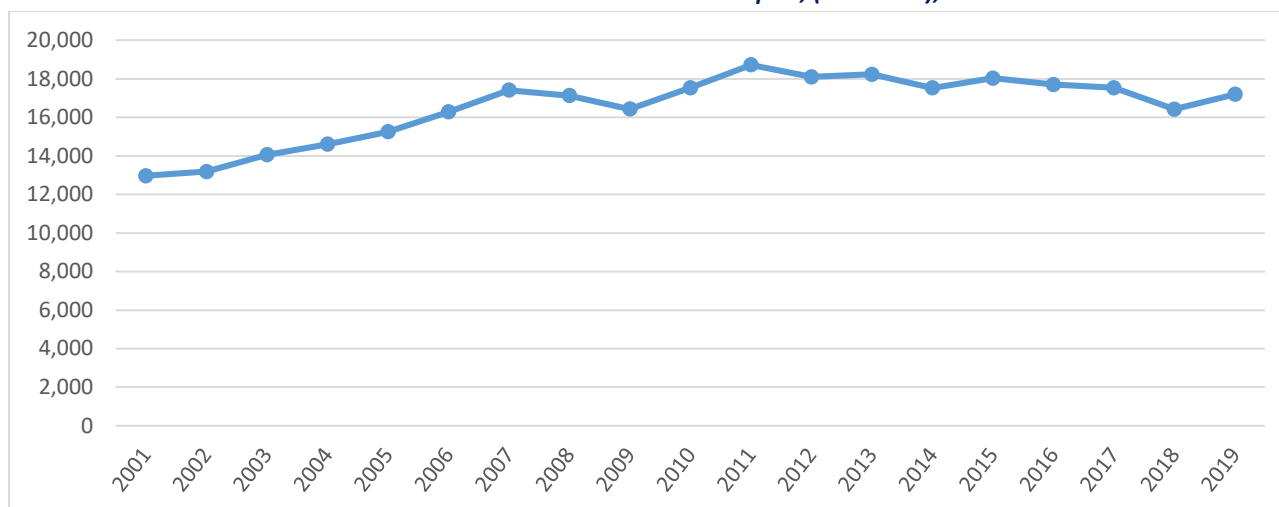

Istmo Centroamericano: Movimiento de Buques, (Unidades), Años 2001-2019

Fuente: Empresas Portuarias del Istmo Centroamericano y Autoridad Marítima de Panamá