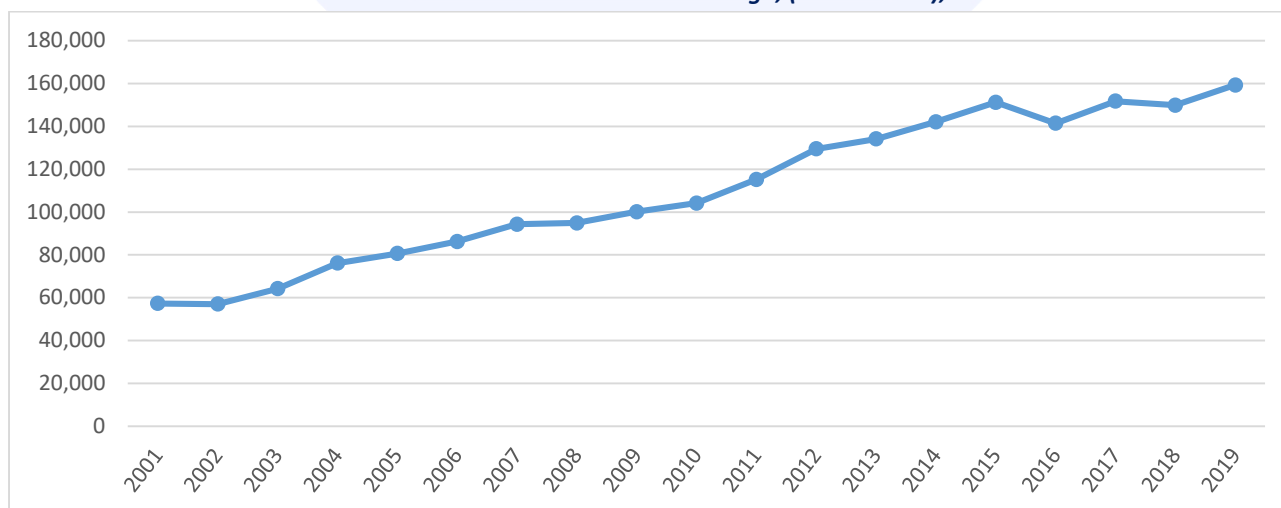

País / Año	2001	2002	2003	2004	2005	2006	2007	2008	2009
Guatemala	11,246	12,217	14,640	14,678	15,753	16,080	16,876	15,860	15,978
El Salvador	4,592	4,546	4,698	4,686	5,098	5,965	6,156	6,010	4,931
Honduras	6,882	7,083	7,658	8,732	9,273	9,393	9,819	10,476	9,450
Nicaragua	2,363	2,094	2,146	2,328	2,505	2,707	2,938	2,799	2,834
Costa Rica	9,078	9,760	10,439	10,915	11,334	12,824	13,674	13,936	12,069
Panamá	23,139	21,291	24,626	34,795	36,699	39,245	44,826	45,826	54,881
Total	57,300	56,991	64,207	76,134	80,664	86,214	94,289	94,907	100,144

Continúa

Continuación

Istmo Centroamericano: Movimiento de carga por país, (Miles de Tm), Años 2010-2019

País / Año	2010	2011	2012	2013	2014	2015	2016	2017	2018	2019
Guatemala	16,876	18,301	18,467	20,376	24,066	26,172	26,415	27,324	26,960	27,985
El Salvador	5,392	4,732	4,925	5,131	5,485	6,106	6,398	6,282	6,362	6,664
Honduras	10,582	12,137	13,057	14,117	13,936	13,845	13,839	14,094	14,127	14,326
Nicaragua	3,009	3,438	3,651	3,622	3,854	4,275	4,397	4,828	4,585	4,764
Costa Rica	13,474	14,207	14,691	14,932	15,499	15,344	16,670	17,142	17,948	17,669
Panamá	54,819	62,425	74,708	75,954	79,264	85,488	73,762	82,105	79,943	87,908
Total	104,152	115,240	129,500	134,133	142,104	151,230	141,482	151,774	149,925	159,315

Fuente: Empresas Portuarias del Istmo Centroamericano y Autoridad Marítima de Panamá

Istmo Centroamericano: Movimiento de carga, (Miles de Tm), Años 2001-2019

Fuente: Empresas Portuarias del Istmo Centroamericano y Autoridad Marítima de Panamá